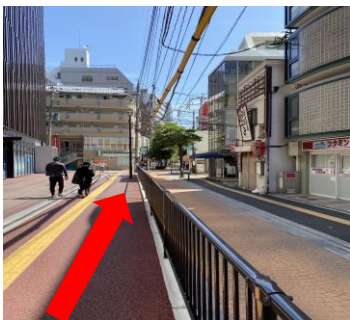

対象：高校生以上、中級～上級者
日時：第2/4土曜 13:00～15:00

平日だれでも将棋教室

平日に誰でも気軽に通える将棋教室。

対象：小学生以上、入門～上級者
日時：平日(火曜除く)
15:00～18:00の中から60分

ジュニア教室

小中学生で将棋が強くなりたい子集まれ！

対象：小4～中3、中級者～有段者
日時：第1/3土曜 10:00～12:00

マンツーマンレッスン

元アマチュア日本一が直接指導します！

対象：どなたでも
日時：随時

将棋ハウスみどりへの行き方。入口が少しわかりにくいのでご注意ください。

①.オレンジ通りをまっすぐ
100mほど進んでください。

②.「西新新光ハイム」が
左手に見えます。建物の
目前で左折し、正面階段
にまわってください。

③.階段から2階に上
がってください。左奥に
扉があります。

④.木製の札がかかった扉の
先が「将棋ハウスみどり」です！